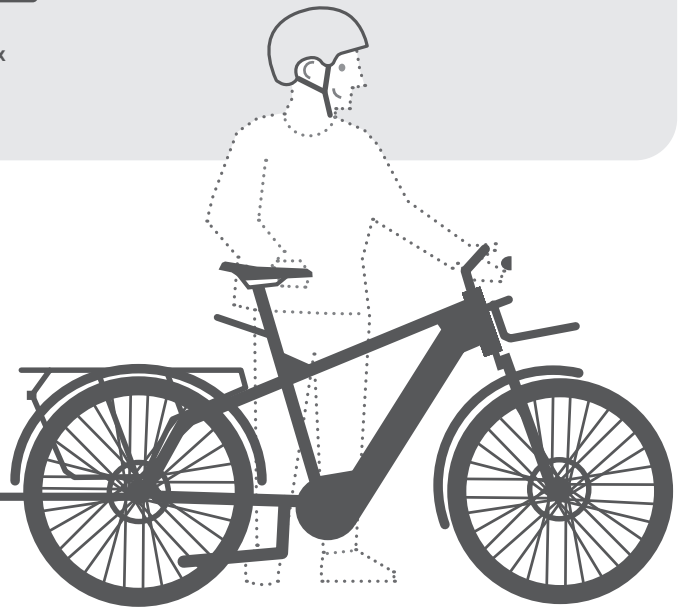

Besucherführung

mobiles Licht  
0,6 kg / 33 cm x 15 cm x 7 cm

mobile Leinwand  
15 kg / 300 x 420 x 180 cm

Pavillon  
22 kg / 103 cm x 26 cm x 26 cm

10 x Bestuhlung  
0,7 kg (7 kg alle) 45,5 cm x 33,5 cm x 5 cm

Powerbank  
6,4 kg / 30 cm x 19,3 cm x 23,4 cm

mobiler Ton Rhode Wireless GO II  
0,5 kg / 10 cm x 10 cm x 10 cm

Anhänger

E-Bike

Hinterher 540 L  
28,5 kg 70 cm x 60 cm x 130 cm

Rad Multicharger Riese & Müller  
24,8 kg