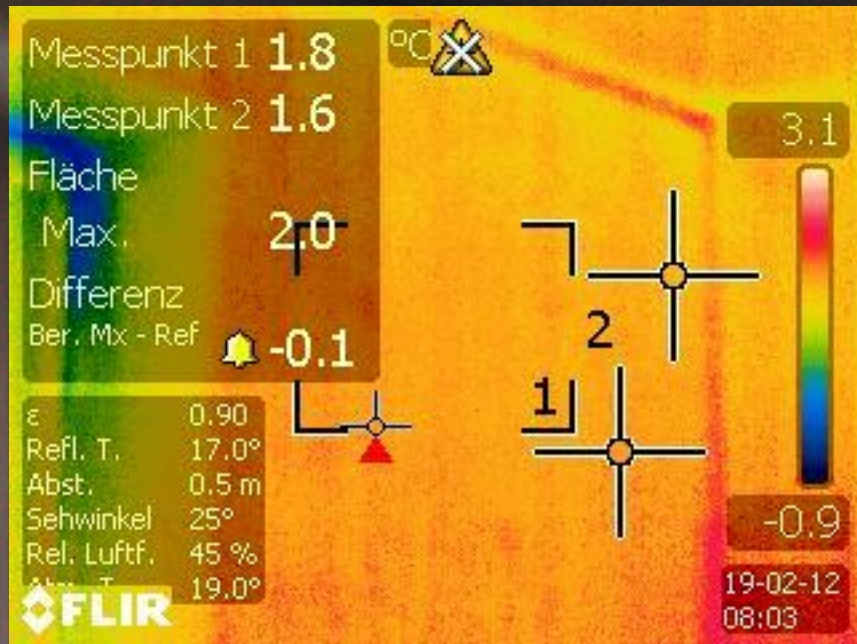

Fläche  
Max. 3.2  
Differenz  
Ber. Mx - Ref 0.9

FLIR

**BUILD**  
Förderverein für studentische Projekte e.V.

  
Hochschule  
Augsburg University of  
Applied Sciences

  
DIE  
SCHMIEDE

FLIR

Parken verboten

ALTE SCHMIEDE  
16-17 St.  
RENOVIERT  
1890 / 20

10.9

-1.5

13.0

-40.0

Hochschule  
Augsburg University of  
Applied Sciences

10.8

-7.7