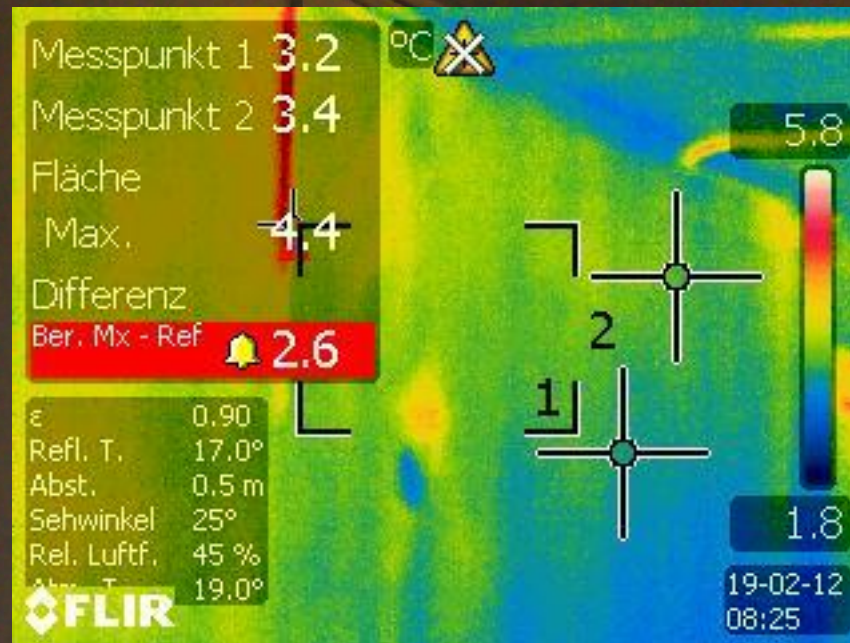

Fläche  
Max. 3.2  
Differenz  
Ber. Mx - Ref 0.9

FLIR

**BUILD**  
Förderverein für studentische Projekte e.V.

  
Hochschule  
Augsburg University of  
Applied Sciences

  
DIE  
SCHMIEDE

FLIR

Parken verboten

ALTE SCHMIEDE  
16-17 St.  
RENOVIERT  
1890 / 20

10.9

-1.5

13.0

-40.0

Hochschule  
Augsburg University of  
Applied Sciences

10.8

-7.7