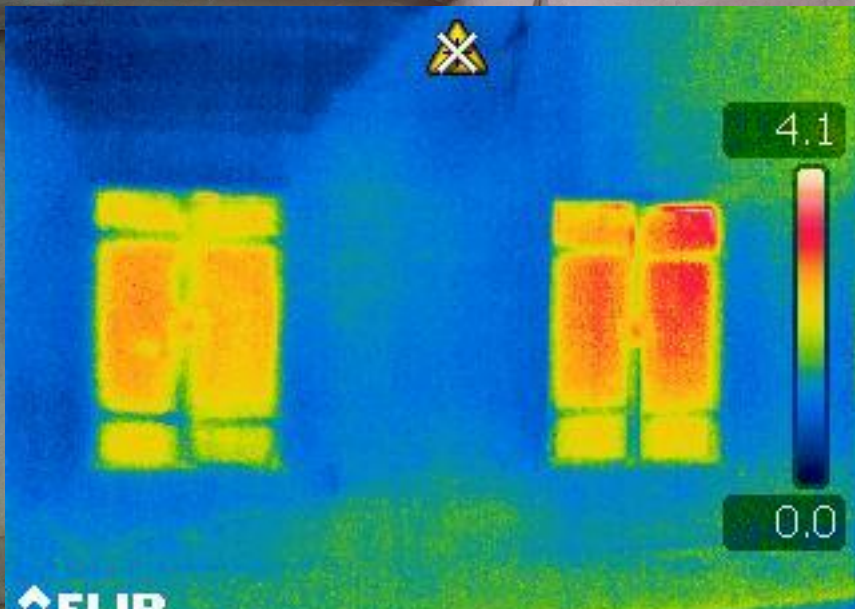

Fläche  
Max. 3.2  
Differenz  
Ber. Mx - Ref 0.9

FLIR

**BUILD**  
Förderverein für studentische Projekte e.V.

  
Hochschule  
Augsburg University of  
Applied Sciences

  
DIE  
SCHMIEDE

FLIR

Parken verboten