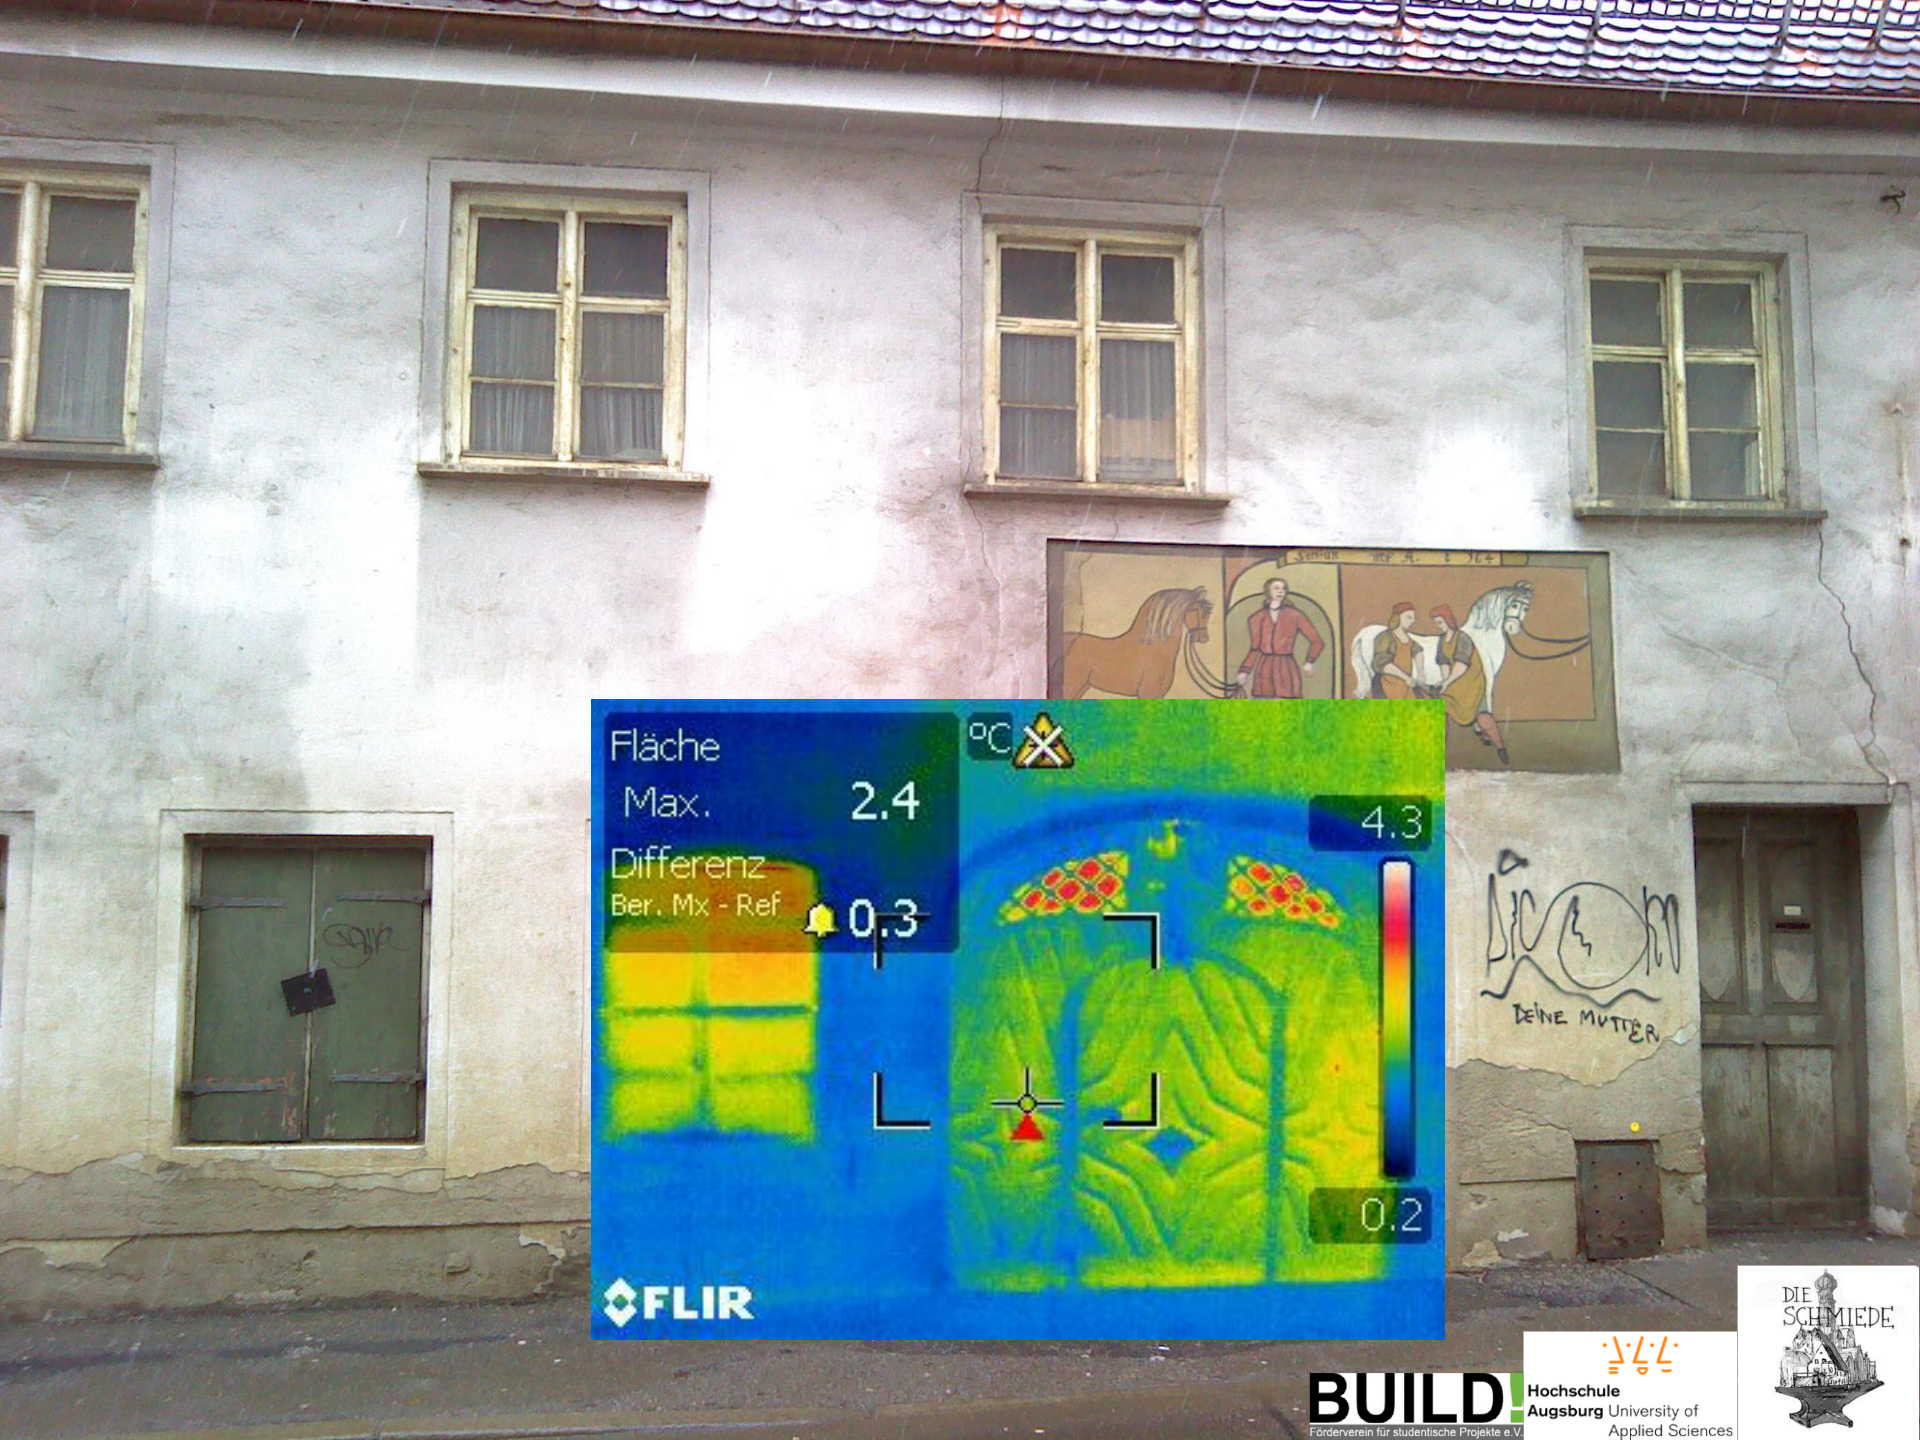

Fläche  
Max. 3.2  
Differenz  
Ber. Mx - Ref 0.9

FLIR

**BUILD**  
Förderverein für studentische Projekte e.V.

  
Hochschule  
Augsburg University of  
Applied Sciences

  
DIE  
SCHMIEDE

FLIR

Parken verboten

ALTE SCHMIEDE  
16-17 St.  
RENOVIERT  
1890 / 20

10.9

-1.5

13.0

-40.0

Hochschule  
Augsburg University of  
Applied Sciences

10.8

-7.7