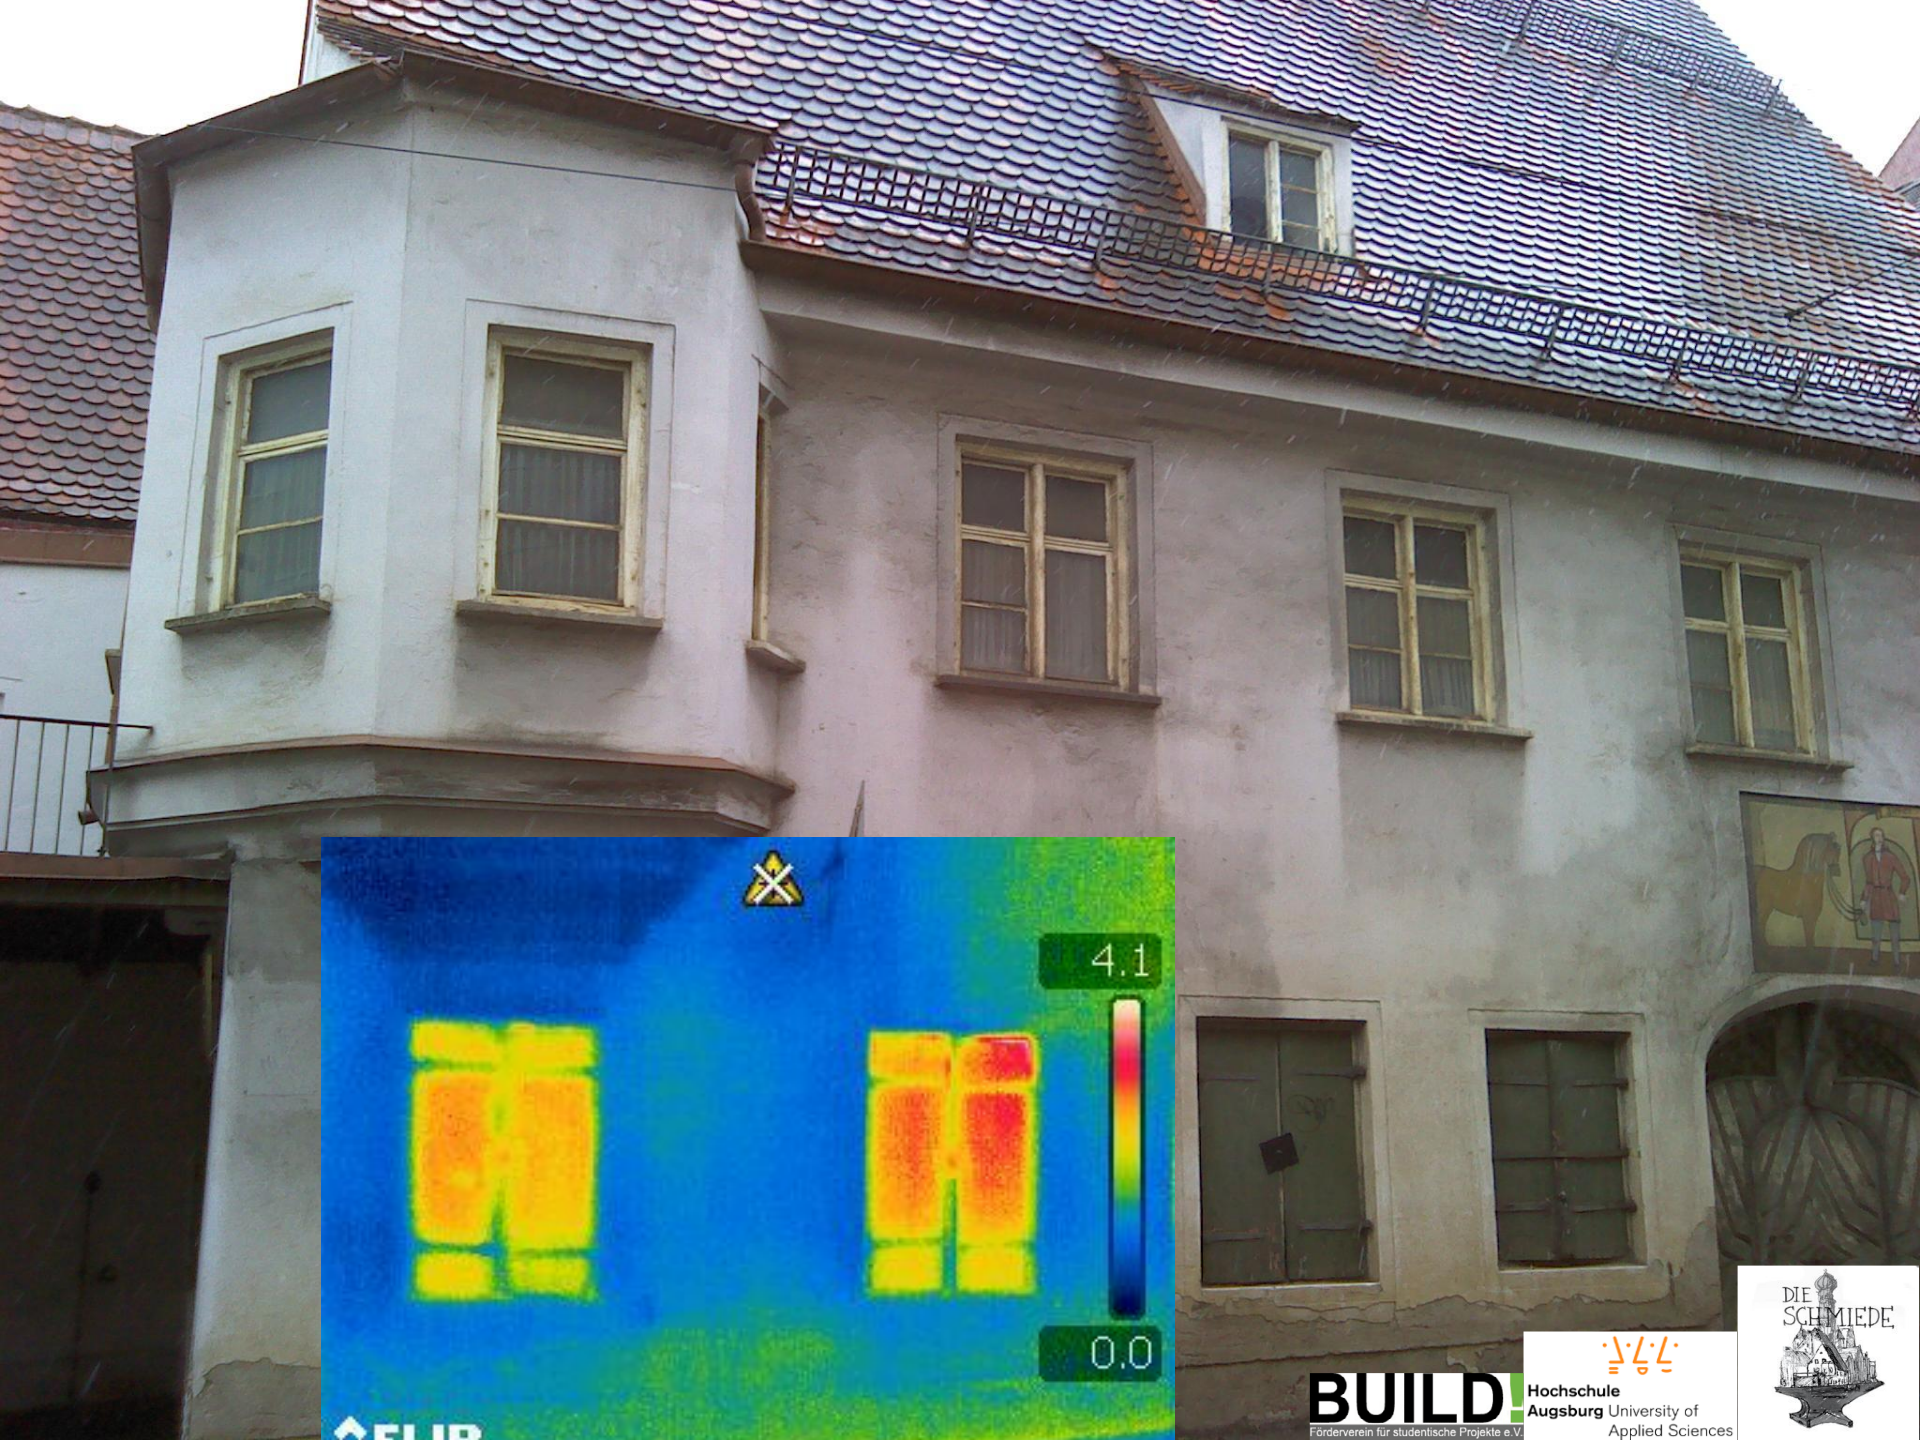

Fläche  
Max. 3.2  
Differenz  
Ber. Mx - Ref 0.9

FLIR

**BUILD**  
Förderverein für studentische Projekte e.V.

  
Hochschule  
Augsburg University of  
Applied Sciences

  
DIE  
SCHMIEDE

FLIR

Parken verboten

ALTE SCHMIEDE  
16-17 St.  
RENOVIERT  
1890 / 20

10.9

-1.5

13.0

-40.0

Hochschule  
Augsburg University of  
Applied Sciences

10.8

-7.7