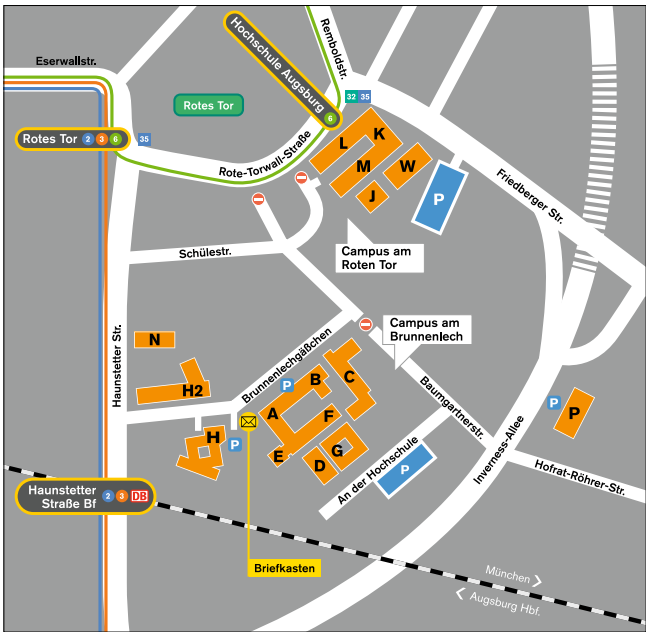

### Wo kann ich parken?

Friedberger Straße 4 sowie am Campus am Brunnenleuch (Anfahrt über Inverness Allee/Baumgartnerstraße) – Plätze sind begrenzt, wir empfehlen die Anfahrt mit dem ÖPNV oder der Bahn (Haltestelle Haunstetter Straße Bf)