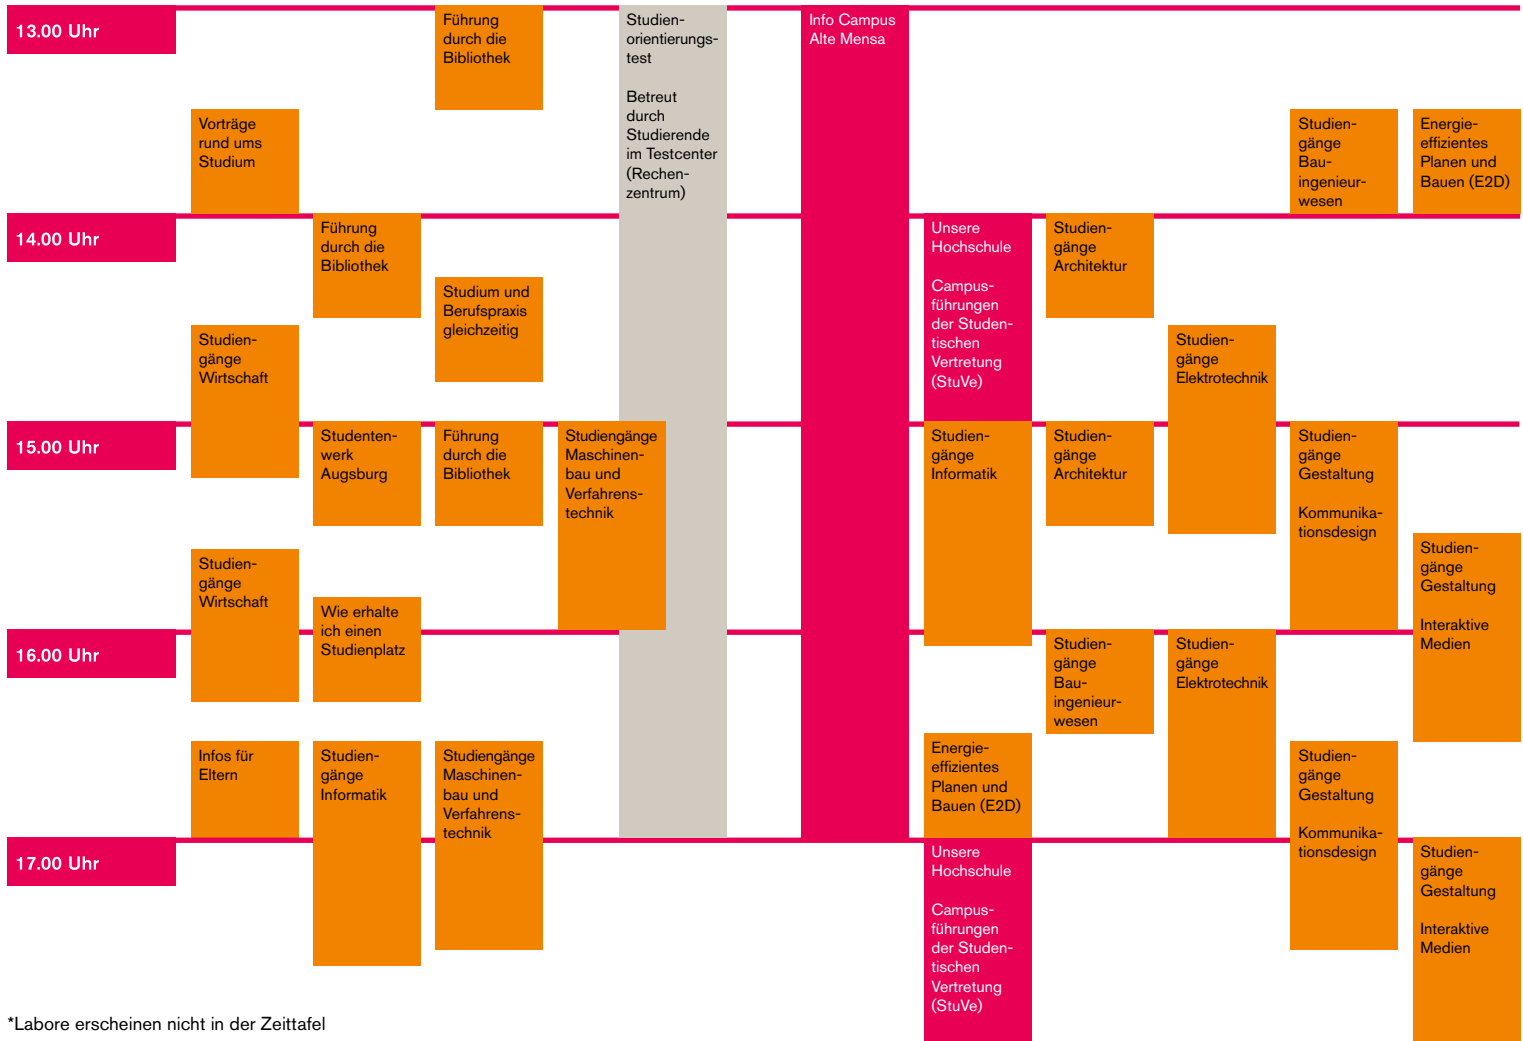

Wir bringen dich groß raus

ZEITAFEL*

*Labore erscheinen nicht in der Zeittafel