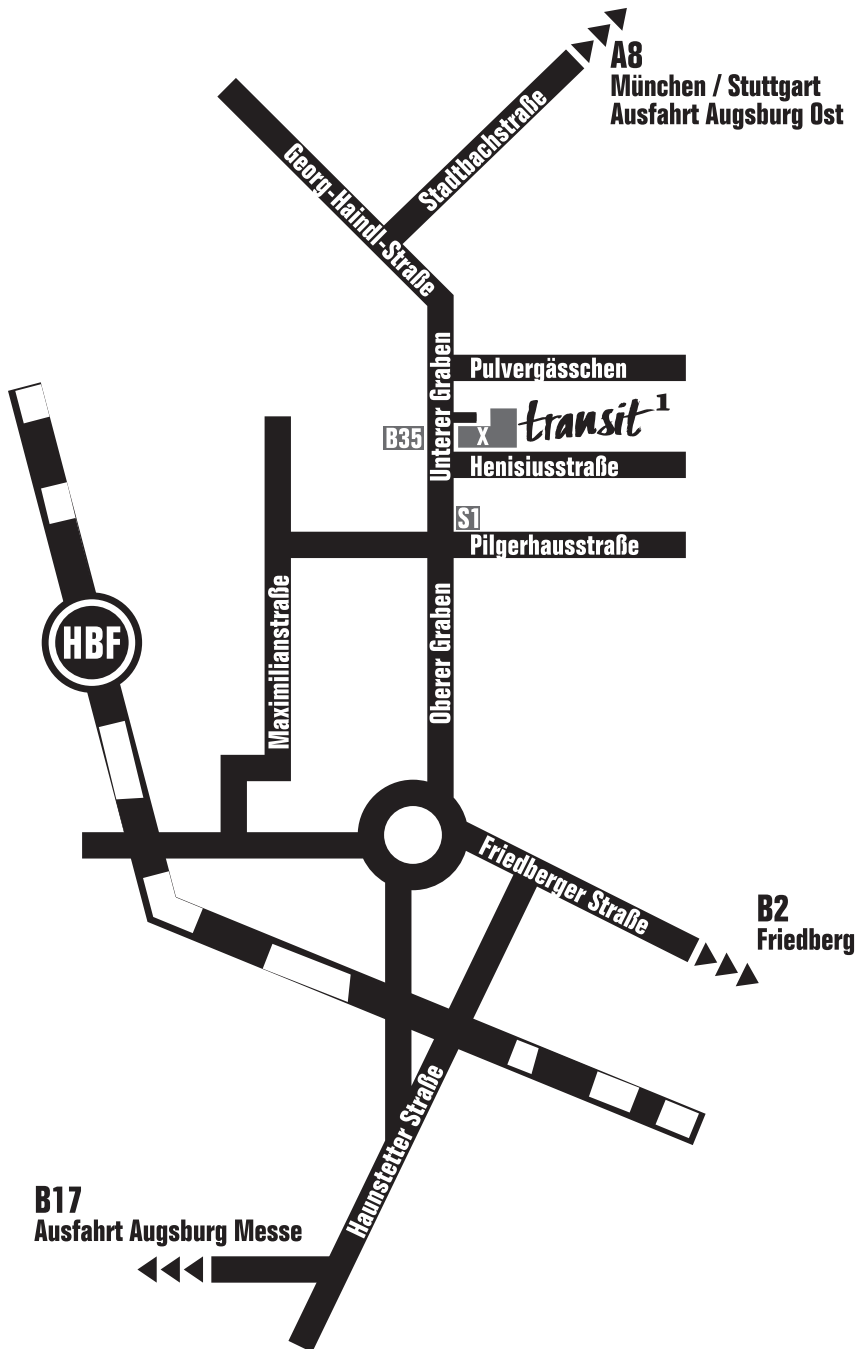

## ANFAHRTSPLAN

## WEGBESCHREIBUNG

### von der A8

Ausfahrt Augsburg Ost » Mühlhauser Str.  
» Stadtbachstr. » Richtung Stadtmitte  
rechts in die Georg-Haindl-Str. » Müller  
Str. » Unterer Graben

### von der B17

Ausfahrt Augsburg Messe » Rumplerstr.  
» links in die Haunstetter Str. » auf die  
Linksabbiegerspur in die Rote Torwall  
Str. (Stadtmitte) » Remboldstr. » Forster-  
str. » Oberer Graben » Unterer Graben