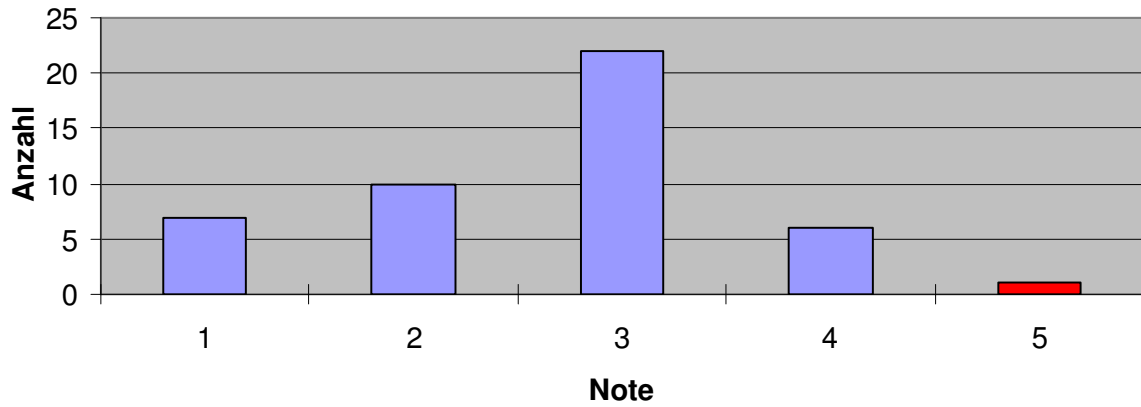

### Prüfungsstatistik VFTC im WS 2007/08

### Prüfungsstatistik VFTC im SS 2008

Schnitt = 2,9  
Durchfallquote = 0%