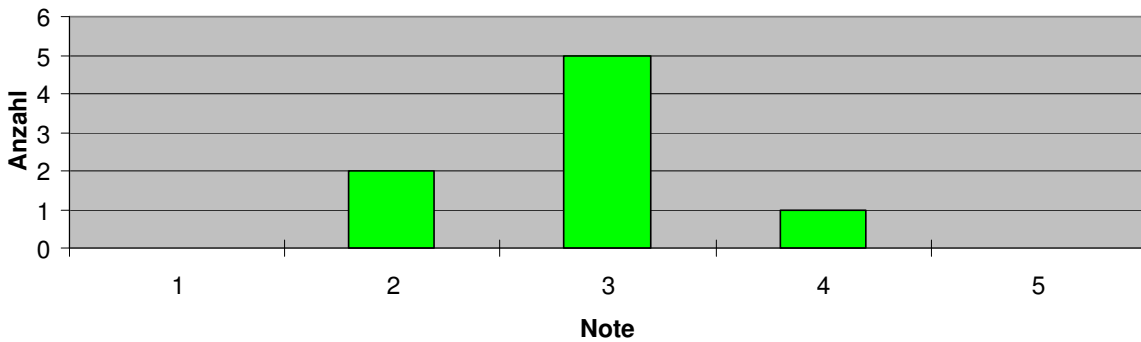

### Prüfungsstatistik VFTC im WS 2007/08

### Prüfungsstatistik VFTC im SS 2008

Schnitt = 2,9  
Durchfallquote = 0%