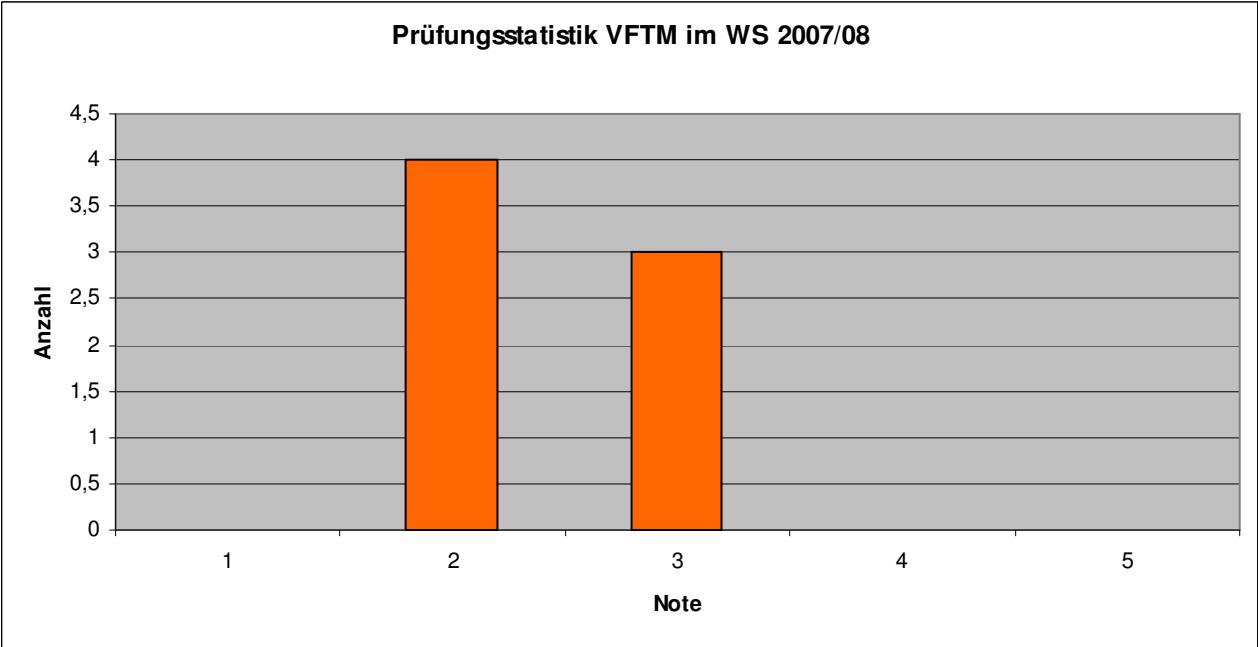

Prüfungsstatistik VFTM ab SS 2007

Prüfungsstatistik VFTM im SS 2008

Prüfungsstatistik VFTM im WS 2008/09

Schnitt=3,3

Prüfungsstatistik VFTM (MU4) im SoSe 2009

Schnitt=2,9

Durchfallquote=0%