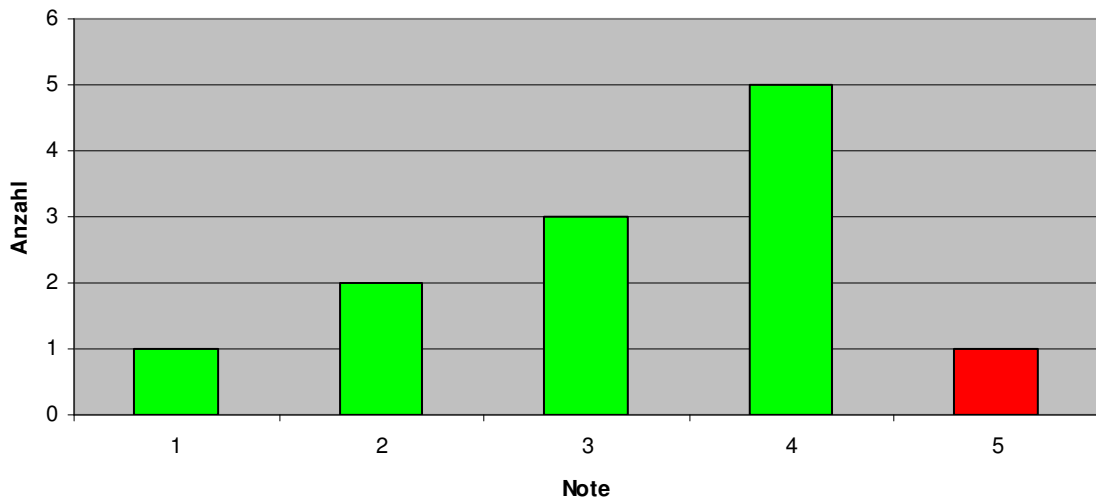

Prüfungsstatistik VFTM ab SS 2007

Prüfungsstatistik VFTM im SS 2008

Prüfungsstatistik VFTM im WS 2008/09

Schnitt=3,3

Prüfungsstatistik VFTM (MU4) im SoSe 2009

Schnitt=2,9

Durchfallquote=0%