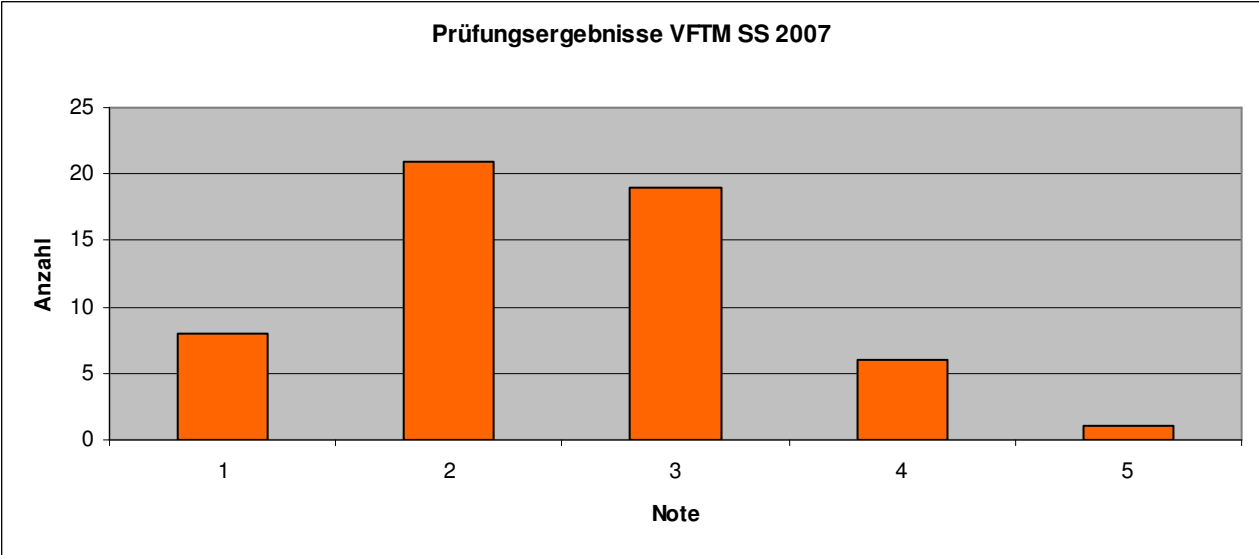

Prüfungsstatistik VFTM ab SS 2007

Prüfungsstatistik VFTM im SS 2008

Prüfungsstatistik VFTM im WS 2008/09

Schnitt=3,3

Prüfungsstatistik VFTM (MU4) im SoSe 2009

Schnitt=2,9

Durchfallquote=0%