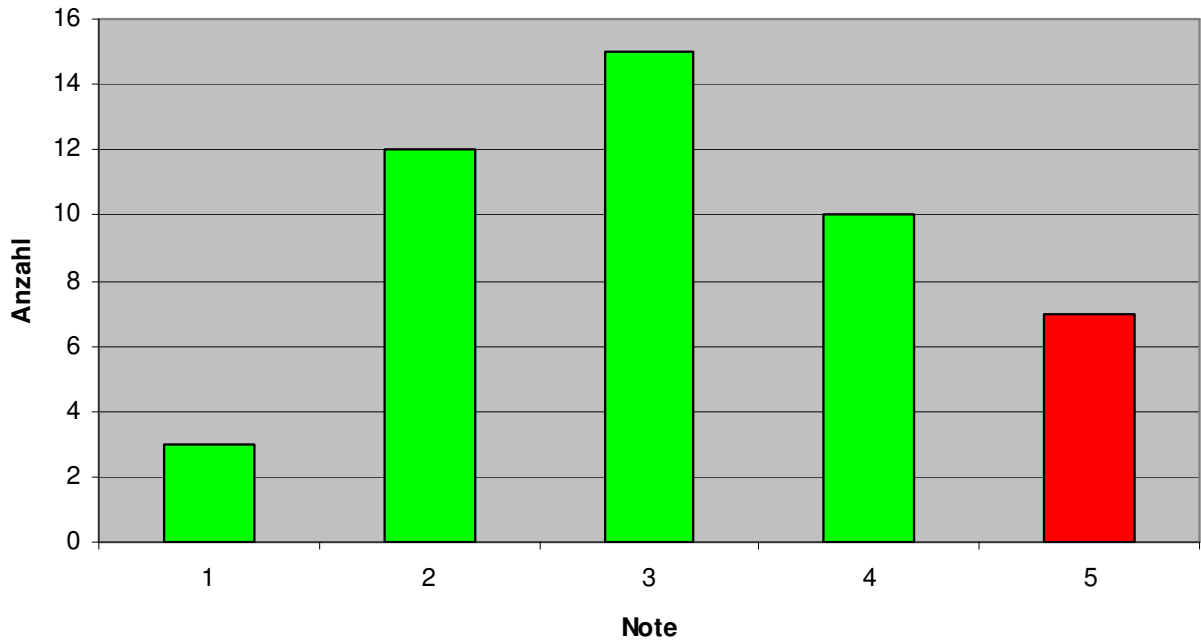

Prüfungsstatistik VFTM ab SS 2007

Prüfungsstatistik VFTM im SS 2008

Prüfungsstatistik VFTM im WS 2008/09

Schnitt=3,3

Prüfungsstatistik VFTM (MU4) im SoSe 2009

Schnitt=2,9

Durchfallquote=0%